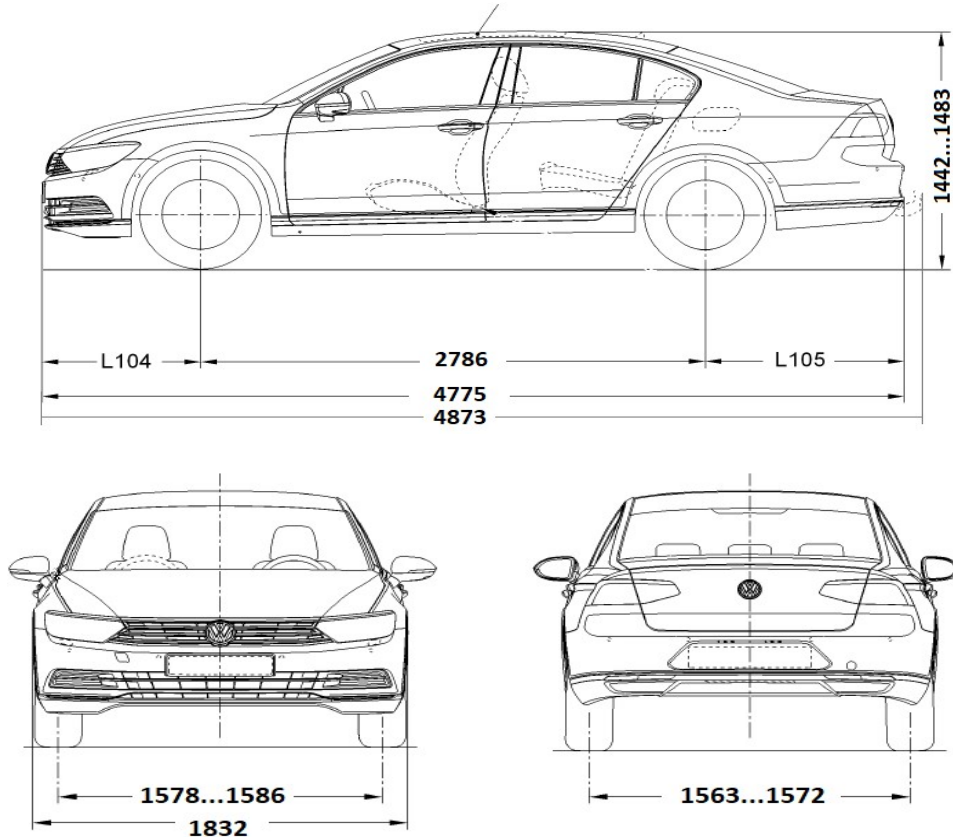

Прочие размеры

Диаметр разворота, м	11,7				
Объем багажного отделения при сложенных и сложенных задних сиденьях, л	585-1152				
Объем топливного бака, л	59	59	66	59 (опция 66)	66

*** Указанные значения получены в результате измерений, проведенных в соответствии с требованиями законодательства. Эти данные не являются характеристиками одного конкретного автомобиля и не представляют собой часть коммерческого предложения, а служат лишь для сравнения различных типов автомобилей. Реальные показатели расхода топлива и объема выбросов CO₂ зависят не только от эффективности переработки топлива системами автомобиля, но и от стиля вождения и других нетехнических факторов (например, характера окружающей среды). Дополнительное оборудование и аксессуары (навесные элементы оснащения, шины и т.д.) могут изменить такие параметры автомобиля, как масса, сопротивление качению и аэродинамика, и, наряду с погодными и дорожными условиями, повлиять на его динамические характеристики.