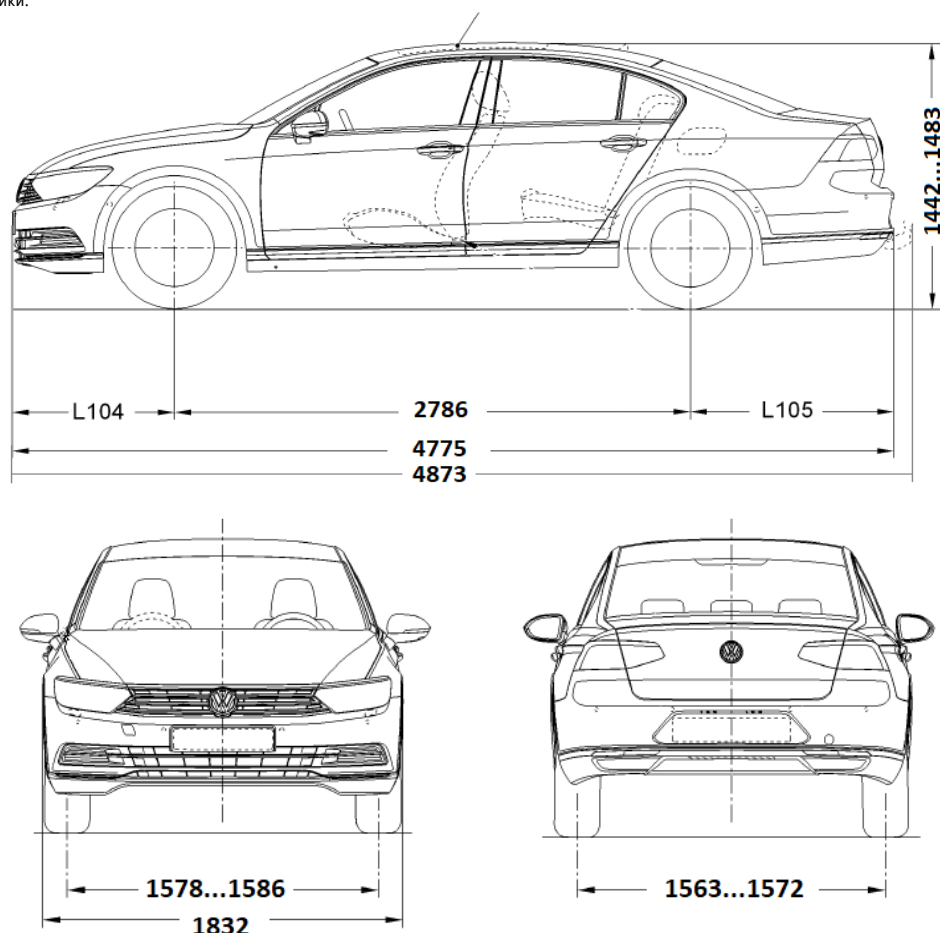

* указаны минимальные значения из разрешенного диапазона

Динамика			
Макс. скорость, км/ч	216	216	216
Время разгона 0-100 км/ч, с.	8,9	8,9	8,9

Расход топлива			
в городском цикле, л/100км	7,1	7,1	7,1
в загородном цикле, л/100км	5,0	5,0	5,0
в смешанном цикле, л/100км	5,8	5,8	5,8
выбросы CO₂ в смешанном цикле, г/км	131	131	131

Прочие размеры			
Диаметр разворота, м	11,7		
Объем багажного отделения при разложенных и сложенных задних сиденьях, л	585-1152		
Объем топливного бака, л	59	59	59 (опция 66)

*** Указанные значения получены в результате измерений, проведенных в соответствии с требованиями законодательства. Эти данные не являются характеристиками одного конкретного автомобиля и не представляют собой часть коммерческого предложения, а служат лишь для сравнения различных типов автомобилей. Реальные показатели расхода топлива и объема выбросов CO₂ зависят не только от эффективности переработки топлива системами автомобиля, но и от стиля вождения и других нетехнических факторов (например, характера окружающей среды). Дополнительное оборудование и аксессуары (навесные элементы оснащения, шины и т.д.) могут изменить такие параметры автомобиля, как масса, сопротивление качению и аэродинамика, и, наряду с погодными и дорожными условиями, повлиять на его динамические характеристики.

Указаны максимальные цены перепродажи в рублях, с НДС.
Данная брошюра носит исключительно информационный характер.

Для получения подробной информации о комплектации и стоимости автомобиля обращайтесь к официальному дилеру Volkswagen.