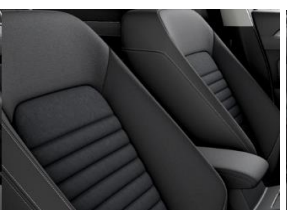

Синий "Aquamarine", металл

Обивка сидений

Обивка сидений тканью черного цвета	*		
Комбинированная обивка сидений из искусственной замши/кожи черного цвета "Titanium"		*	*
Комбинированная обивка сидений из искусственной замши/кожи светло-серого цвета "Mistral"		o	o
Комбинированная обивка сидений из искусственной замши цвета Aquamarine/кожи черного цвета "Titanium"			o
Комбинированная обивка сидений из ткани "Carbon Flag" и кожи черного цвета "Flint Gray-Titanium" с логотипом R-line			o

Обивка сидений тканью черного цвета

Комбинированная обивка сидений из искусственной замши/кожи светло-серого цвета "Mistral"

Комбинированная обивка сидений из искусственной замши/кожи черного цвета "Titanium"