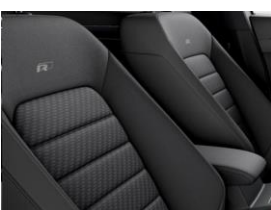

Синий "Aquamarine", металл

Обивка сидений

Обивка сидений тканью черного цвета	*		
Комбинированная обивка сидений из искусственной замши/кожи черного цвета "Titanium"		*	*
Комбинированная обивка сидений из искусственной замши/кожи светло-серого цвета "Mistral"		o	o
Комбинированная обивка сидений из искусственной замши цвета Aquamarine/кожи черного цвета "Titanium"			o
Комбинированная обивка сидений из ткани "Carbon Flag" и кожи черного цвета "Flint Gray-Titanium" с логотипом R-line			o

Обивка сидений тканью черного цвета

Комбинированная обивка сидений из искусственной замши/кожи светло-серого цвета "Mistral"

Комбинированная обивка сидений из искусственной замши/кожи черного цвета "Titanium"

Комбинированная обивка сидений из искусственной замши цвета "Aquamarine" и кожи черного цвета "Titanium"

Комбинированная обивка сидений из ткани "Carbon Flag" и кожи черного цвета "Flint Gray-Titanium" с логотипом R-line