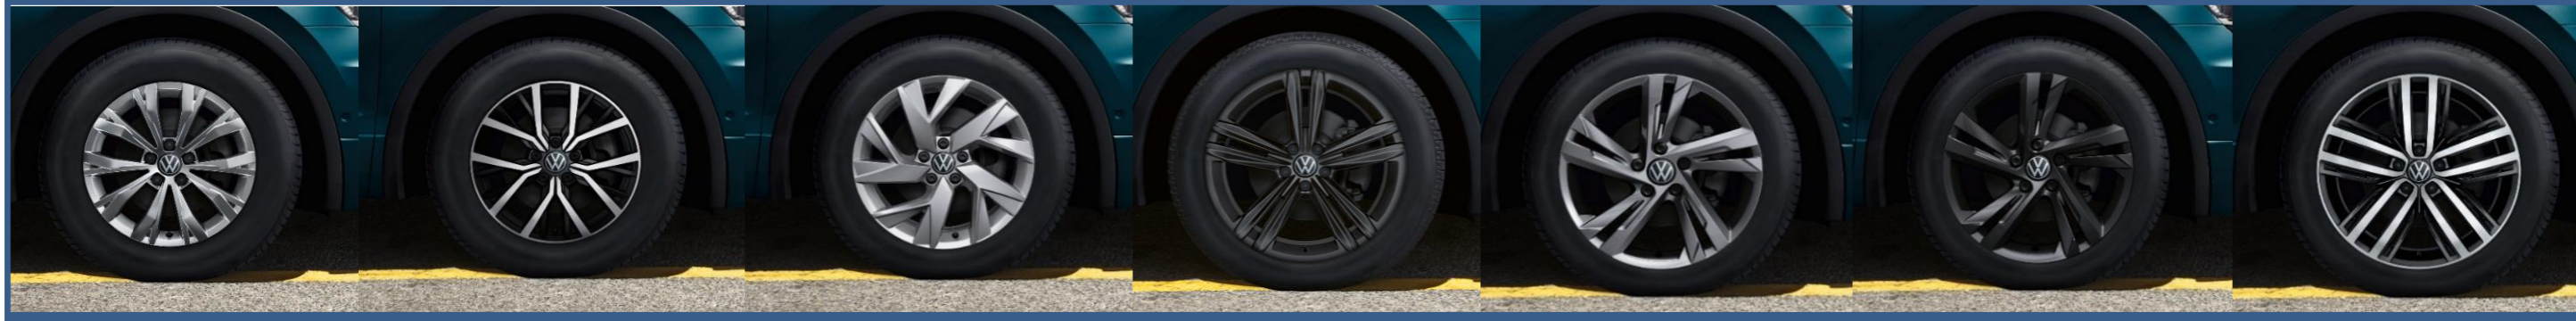

Технические характеристики**

Рабочий объем, см³ / тип двигателя	1395 / бензиновый с турбонаддувом		1984 / бензиновый с турбонаддувом		
	Макс. мощность кВт / л.с. / при оборотах/мин.	92 / 125 / 5000	110 / 150 / 5000	132 / 180 / 3940	162 / 220 / 4500
Макс. крутящий момент Нм / при оборотах/мин.	200 / 1400	250 / 1500	320 / 1500	350 / 1500	
Масса					
Снаряженная масса, кг	1469	1490	1642	1659	
Динамика					
Макс. скорость, км/ч	186	195	204	217	
Время разгона 0-100 км/ч, с.	10.5	9.3	8.1	6.8	
Прочие размеры					
Дорожный просвет, мм (снаряженная масса)	191-201 (в зависимости от версии)				
Максимальный объем багажного отделения, л	615				
Объем топливного бака, л	58 (для переднего привода) / 60 (для полного привода)