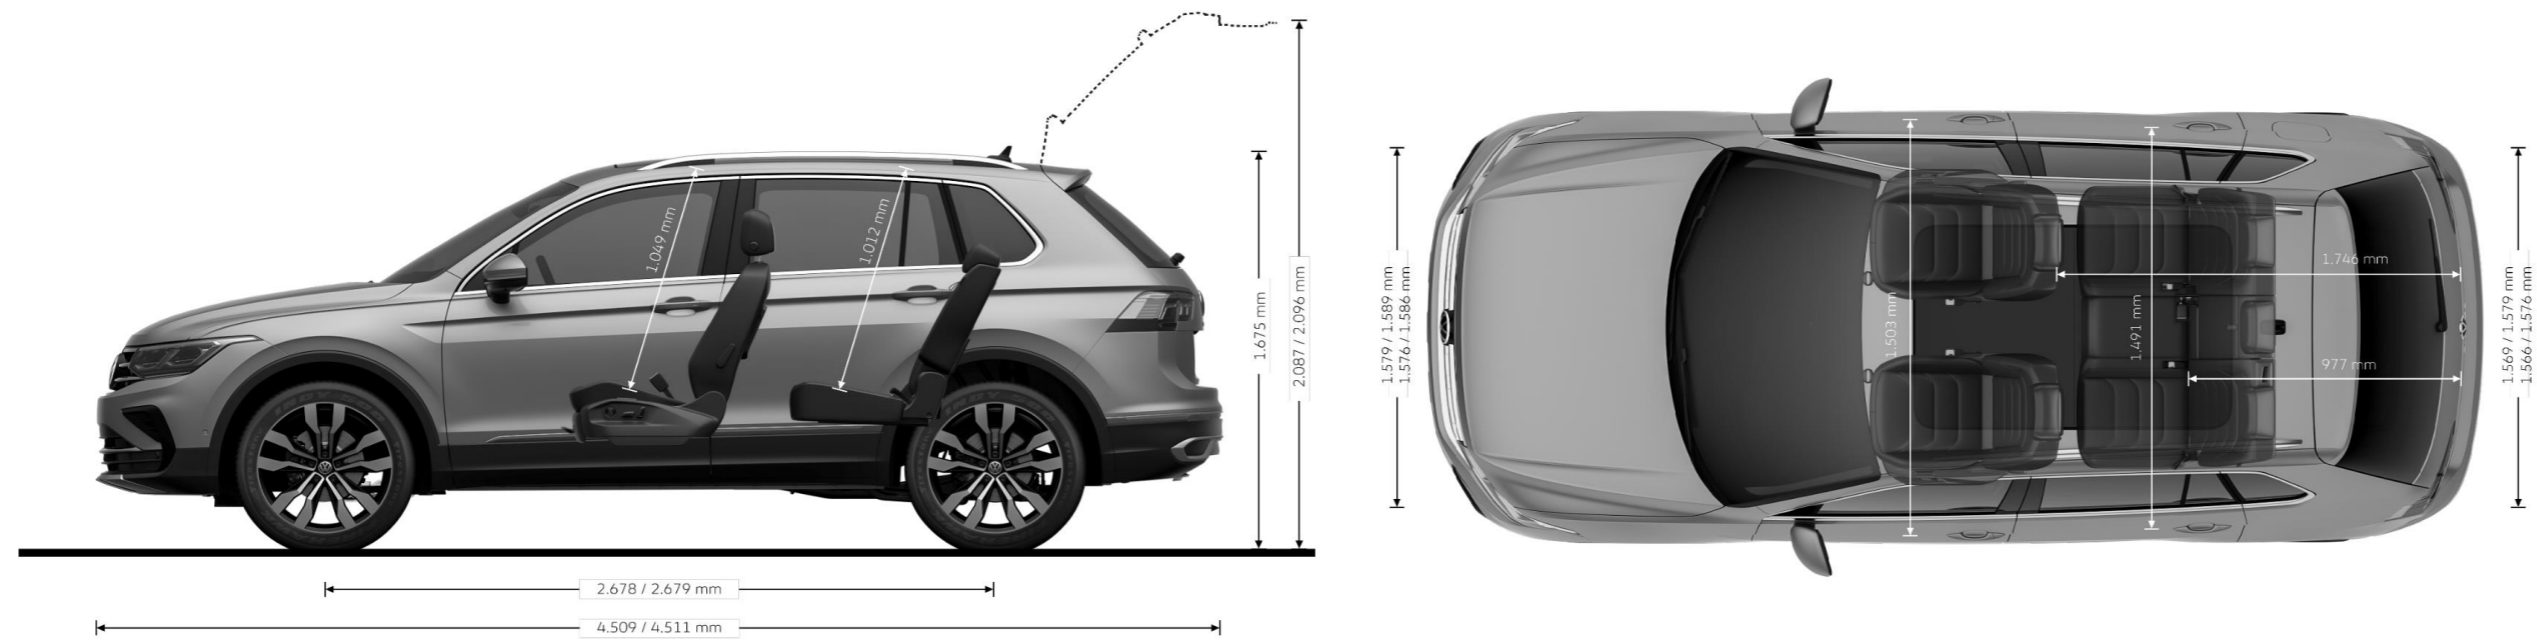

Размеры

** Указанные значения были получены в результате измерений, проведенных в соответствии с требованиями законодательства. Эти данные не являются характеристиками одного конкретного автомобиля и не представляют собой часть коммерческого предложения, а служат лишь для сравнения различных типов автомобилей. Реальные показатели расхода топлива и объема выбросов CO₂ зависят не только от эффективности переработки топлива системами автомобиля, но и от стиля вождения и других технических факторов (например, характера окружающей среды). Дополнительное оборудование и аксессуары (навесные элементы оснащения, шины и т.д.) могут изменить такие параметры автомобиля, как масса, сопротивление качению и аэродинамика, и наряду с погодными и дорожными условиями повлиять на его динамические характеристики. Данные об уровне расхода топлива и объеме выбросов CO₂ варьируются в зависимости от выбранного типа шин и дополнительного оборудования. На основании результатов проведенных концерном ФОЛЬКСВАГЕН проверок дизельного топлива, предлагаемого к продаже на территории Российской Федерации, подтверждаем, что дизельное топливо, предлагаемое на автозаправочных станциях сетей Лукойл, Башнефть, Газпромнефть, Татнефть, ВР, Shell в период проверки по содержанию серы соответствовало экологическому классу 5. Проверки проводились в 2020 г.