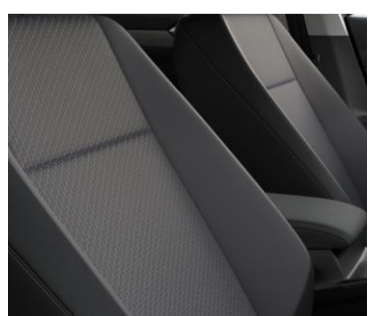

Чёрный «Deer»,
перламутр

Синий «Aquamarine»,
металл

Обивка сидений

Обивка сидений тканью черного цвета	*				
Комбинированная обивка сидений из искусственной замши/кожи черного цвета		*	*	*	*
Комбинированная обивка сидений из искусственной замши/кожи светло-серого цвета		0	0	0	0
Комбинированная обивка сидений из искусственной замши/кожи черного цвета с синими вставками				0	0