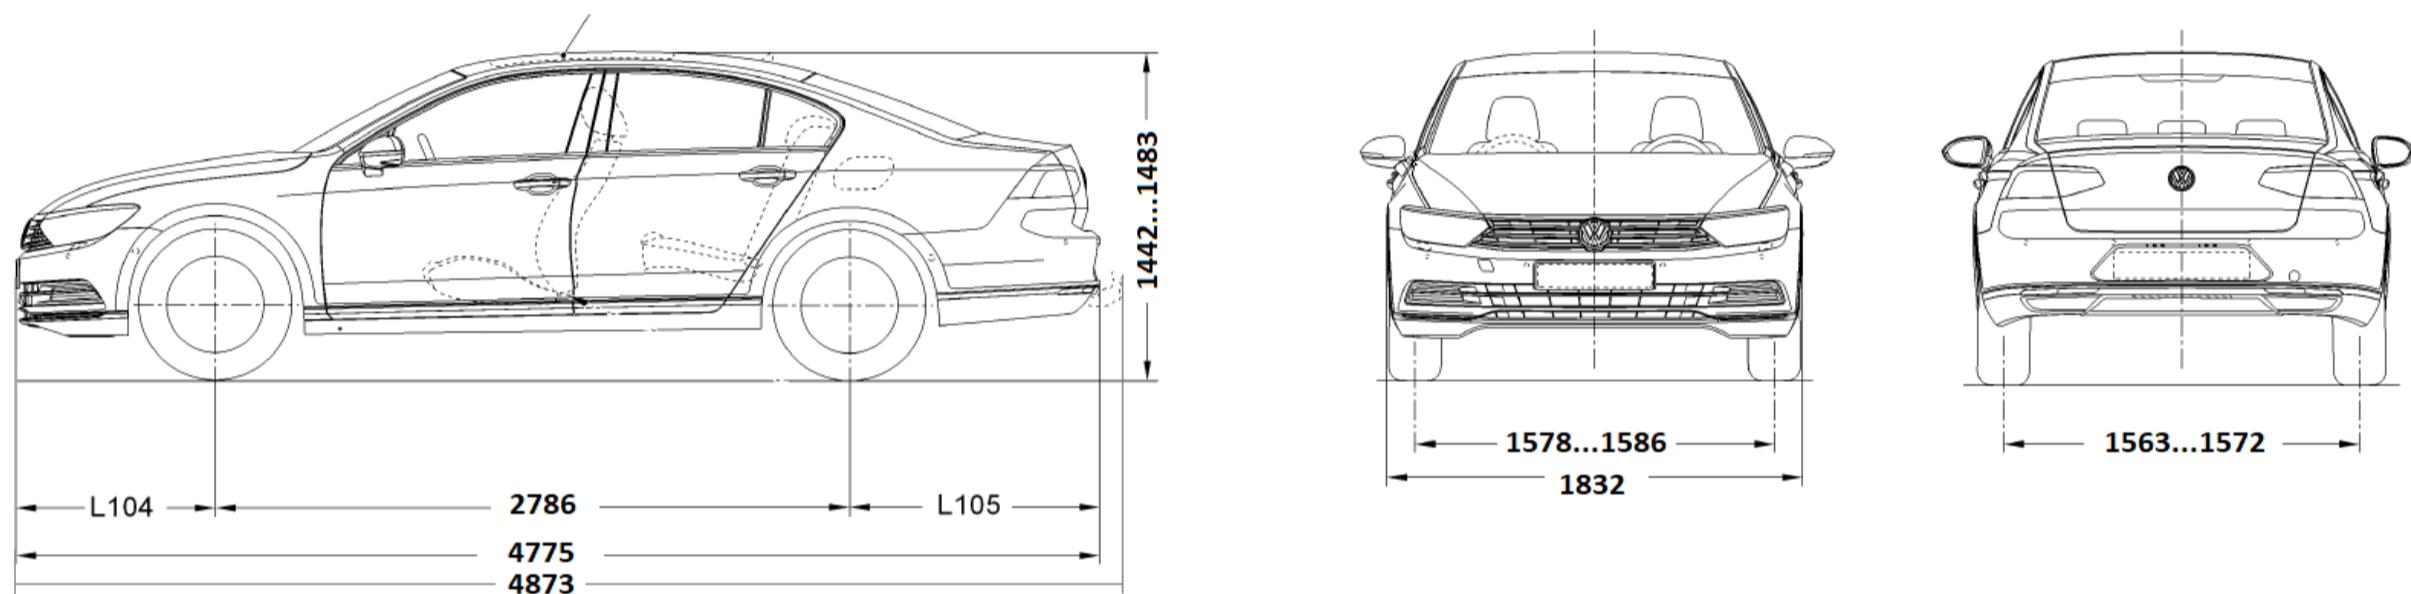

* указаны минимальные значения из разрешенного диапазона

Динамика					
Макс. скорость, км/ч	216	216	237	216	237
Время разгона 0-100 км/ч, с.	8,8	8,9	7,5	8,9	7,5

Расход топлива					
в городском цикле, л/100км	7,5	7,1	8,2	7,1	8,2
в загородном цикле, л/100км	5,0	5,0	5,1	5,0	5,1
в смешанном цикле, л/100км	5,9	5,8	6,3	5,8	6,3
выбросы CO₂ в смешанном цикле, г/км	136	131	144	131	144

Прочие размеры					
Диаметр разворота, м	11,7				
Объем багажного отделения при разложенных и сложенных задних сиденьях, л	585-1152				
Объем топливного бака, л	59	59	66	59 (опция 66)	66

*** Указанные значения получены в результате измерений, проведенных в соответствии с требованиями законодательства. Эти данные не являются характеристиками одного конкретного автомобиля и не представляют собой часть коммерческого предложения, а служат лишь для сравнения различных типов автомобилей. Реальные показатели расхода топлива и объема выбросов CO₂ зависят не только от эффективности переработки топлива системами автомобиля, но и от стиля вождения и других нетехнических факторов (например, характера окружающей среды). Дополнительное оборудование и аксессуары (навесные элементы оснащения, шины и т.д.) могут изменить такие параметры автомобиля, как масса, сопротивление качению и аэродинамика, и, наряду с погодными и дорожными условиями, повлиять на его динамические характеристики.

Указаны максимальные цены перепродажи в рублях, с НДС.
Данная брошюра носит исключительно информационный характер.
Для получения подробной информации о комплектации и стоимости автомобиля обращайтесь к официальному дилеру Volkswagen.