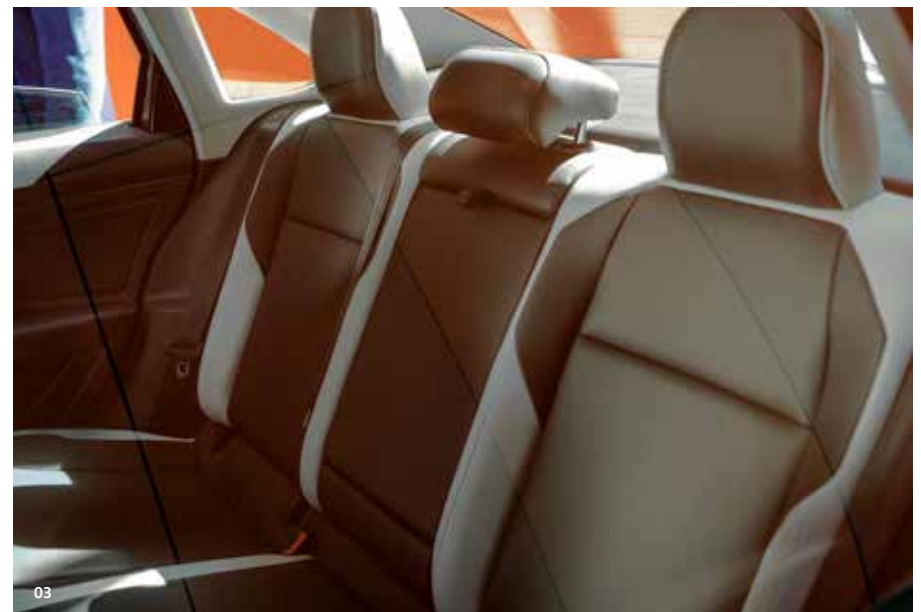

01

Pasión

Por los detalles.

01 Jetta Wolfsburg Edition destaca por un juego de rines exclusivos en aluminio pulido de 16", así como por sus Emblemas laterales Wolfsburg Edition y Espejos laterales en color Plata Pirita.

02 Siente su refinamiento desde el momento que abor das gracias a sus Protectores de estribos delanteros en cromo.

03 Para mayor comodidad de todos sus ocupantes cuenta con Descansabrazos central trasero.

04 Sus Vestiduras de asientos leatherette bitono confirman que tu camino y tu meta son especiales.

02

03