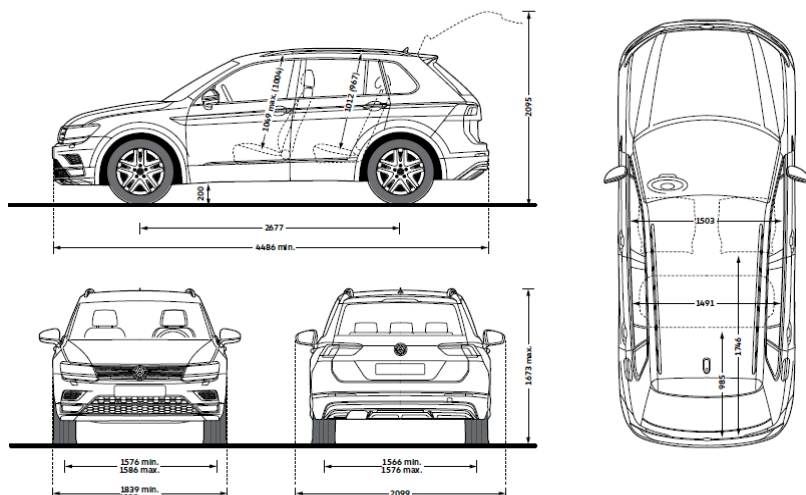

Технические характеристики*

Рабочий объем, см³/ тип двигателя	1390 / бензиновый с турбонаддувом		1984 / бензиновый с турбонаддувом		1968 / дизельный с турбонаддувом	
	Макс. мощность кВт / л.с. / при оборотах/мин.	92 / 125 / 5000	110 / 150 / 5000	132 / 180 / 3940	162 / 220 / 4500	110 / 150 / 3500
Макс. крутящий момент Нм / при оборотах/мин.	200 / 1400	250 / 1500	320 / 1500	350 / 1500	340 / 1750	
Масса						
Снаряженная масса, кг	1453	1557 (1499/1576 для 4Motion)	1636	1653	1696,0	
Динамика						
Макс. скорость, км/ч	190	200 (198)*	208	220	200,0	
Время разгона 0-80км/ч / 0-100 км/ч, с.	6,9 / 10,5	6,3 / 9,2	5,2 / 7,7	4,3 / 6,5	6,2 / 9,3	
Расход топлива						
в городском цикле, л/100км	8,3	8,8	10,6	11,2	7,6	
в загородном цикле, л/100км	5,4	5,6	6,4	6,7	5,1	
в смешанном цикле, л/100км	6,5	6,8	8,0	8,4	6,1	
выбросы CO₂ в смешанном цикле, г/км	150	156	183	195	159	
Прочие размеры						
Дорожный просвет, мм (снаряженная масса)					200	
Максимальный объем багажного отделения, л					615	
Объем топливного бака, л					58	

* - в скобках данные для АКПП

Размеры

Tiguan

* Указанные значения были получены в результате измерений, проведенных в соответствии с требованиями законодательства. Эти данные не являются характеристиками одного конкретного автомобиля и не представляют собой часть коммерческого предложения, а служат лишь для сравнения различных типов автомобилей. Реальные показатели расхода топлива и объема выбросов CO₂ зависят не только от эффективности переработки топлива системами автомобиля, но и от стиля вождения и других технических факторов (например, характера окружающей среды).
Дополнительное оборудование и аксессуары (навесные элементы оснащения, шины и т.д.) могут изменить такие параметры автомобиля, как масса, сопротивление качению и аэродинамика, и наряду с погодными и дорожными условиями повлиять на его динамические характеристики. Данные об уровне расхода топлива и объеме выбросов CO₂ варьируются в зависимости от выбранного типа шин и дополнительного оборудования. На основании результатов проведенных концерном Фольксваген проверок дизельного топлива, предлагаемого к продаже на территории Российской Федерации, подтверждаем, что дизельное топливо, предлагаемое на автозаправочных станциях сетей Лукойл, Башнефть, Газпромнефть, Татнефть, ВР, Shell в период проверки по содержанию серы соответствовало экологическому классу 5. Проверки проводились в период с 06.2015 по 02.2017 (не менее 3 проверок топлива, предлагаемого каждой из указанных сетей).